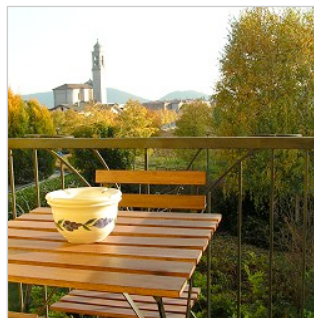

► PREZZI

PREZZI AL GIORNO

	MIN	MAX
Appartamento per 2 persone	€ 50,00	€ 70,00
Appartamento per 3 persone	€ 55,00	€ 75,00
Appartamento per 4 persone	€ 60,00	€ 80,00

PREZZI A SETTIMANA

	MIN	MAX
Appartamento per 2 persone	€ 250,00	€ 400,00
Appartamento per 3 persone	€ 300,00	€ 450,00
Appartamento per 4 persone	€ 350,00	€ 500,00

Per periodi di soggiorno prolungati, il prezzo verrà concordato.

► SERVIZI:

- Parcheggio Privato
- Riscaldamento Autonomo
- Cucina
- Forno
- Frigorifero
- Freezer
- Lavatrice
- Informazioni Turistiche
- Convenzioni con Ristoranti
- Animali non Ammessi

► CONTATTI:

- **APPARTAMENTO IL GLICINE** Via A.Diaz, n° 2 - Loc. Provezze, Provaglio d'Iseo (Brescia) 25050 - ITALY
- **Tel.:** +39 030983345 - **Cellulare:** +39 3381144532
- **Sito Web:** www.bedandbreakfastbrescia.com/ilglicine
- **E-mail:** ilglicine@bedandbreakfastbrescia.com